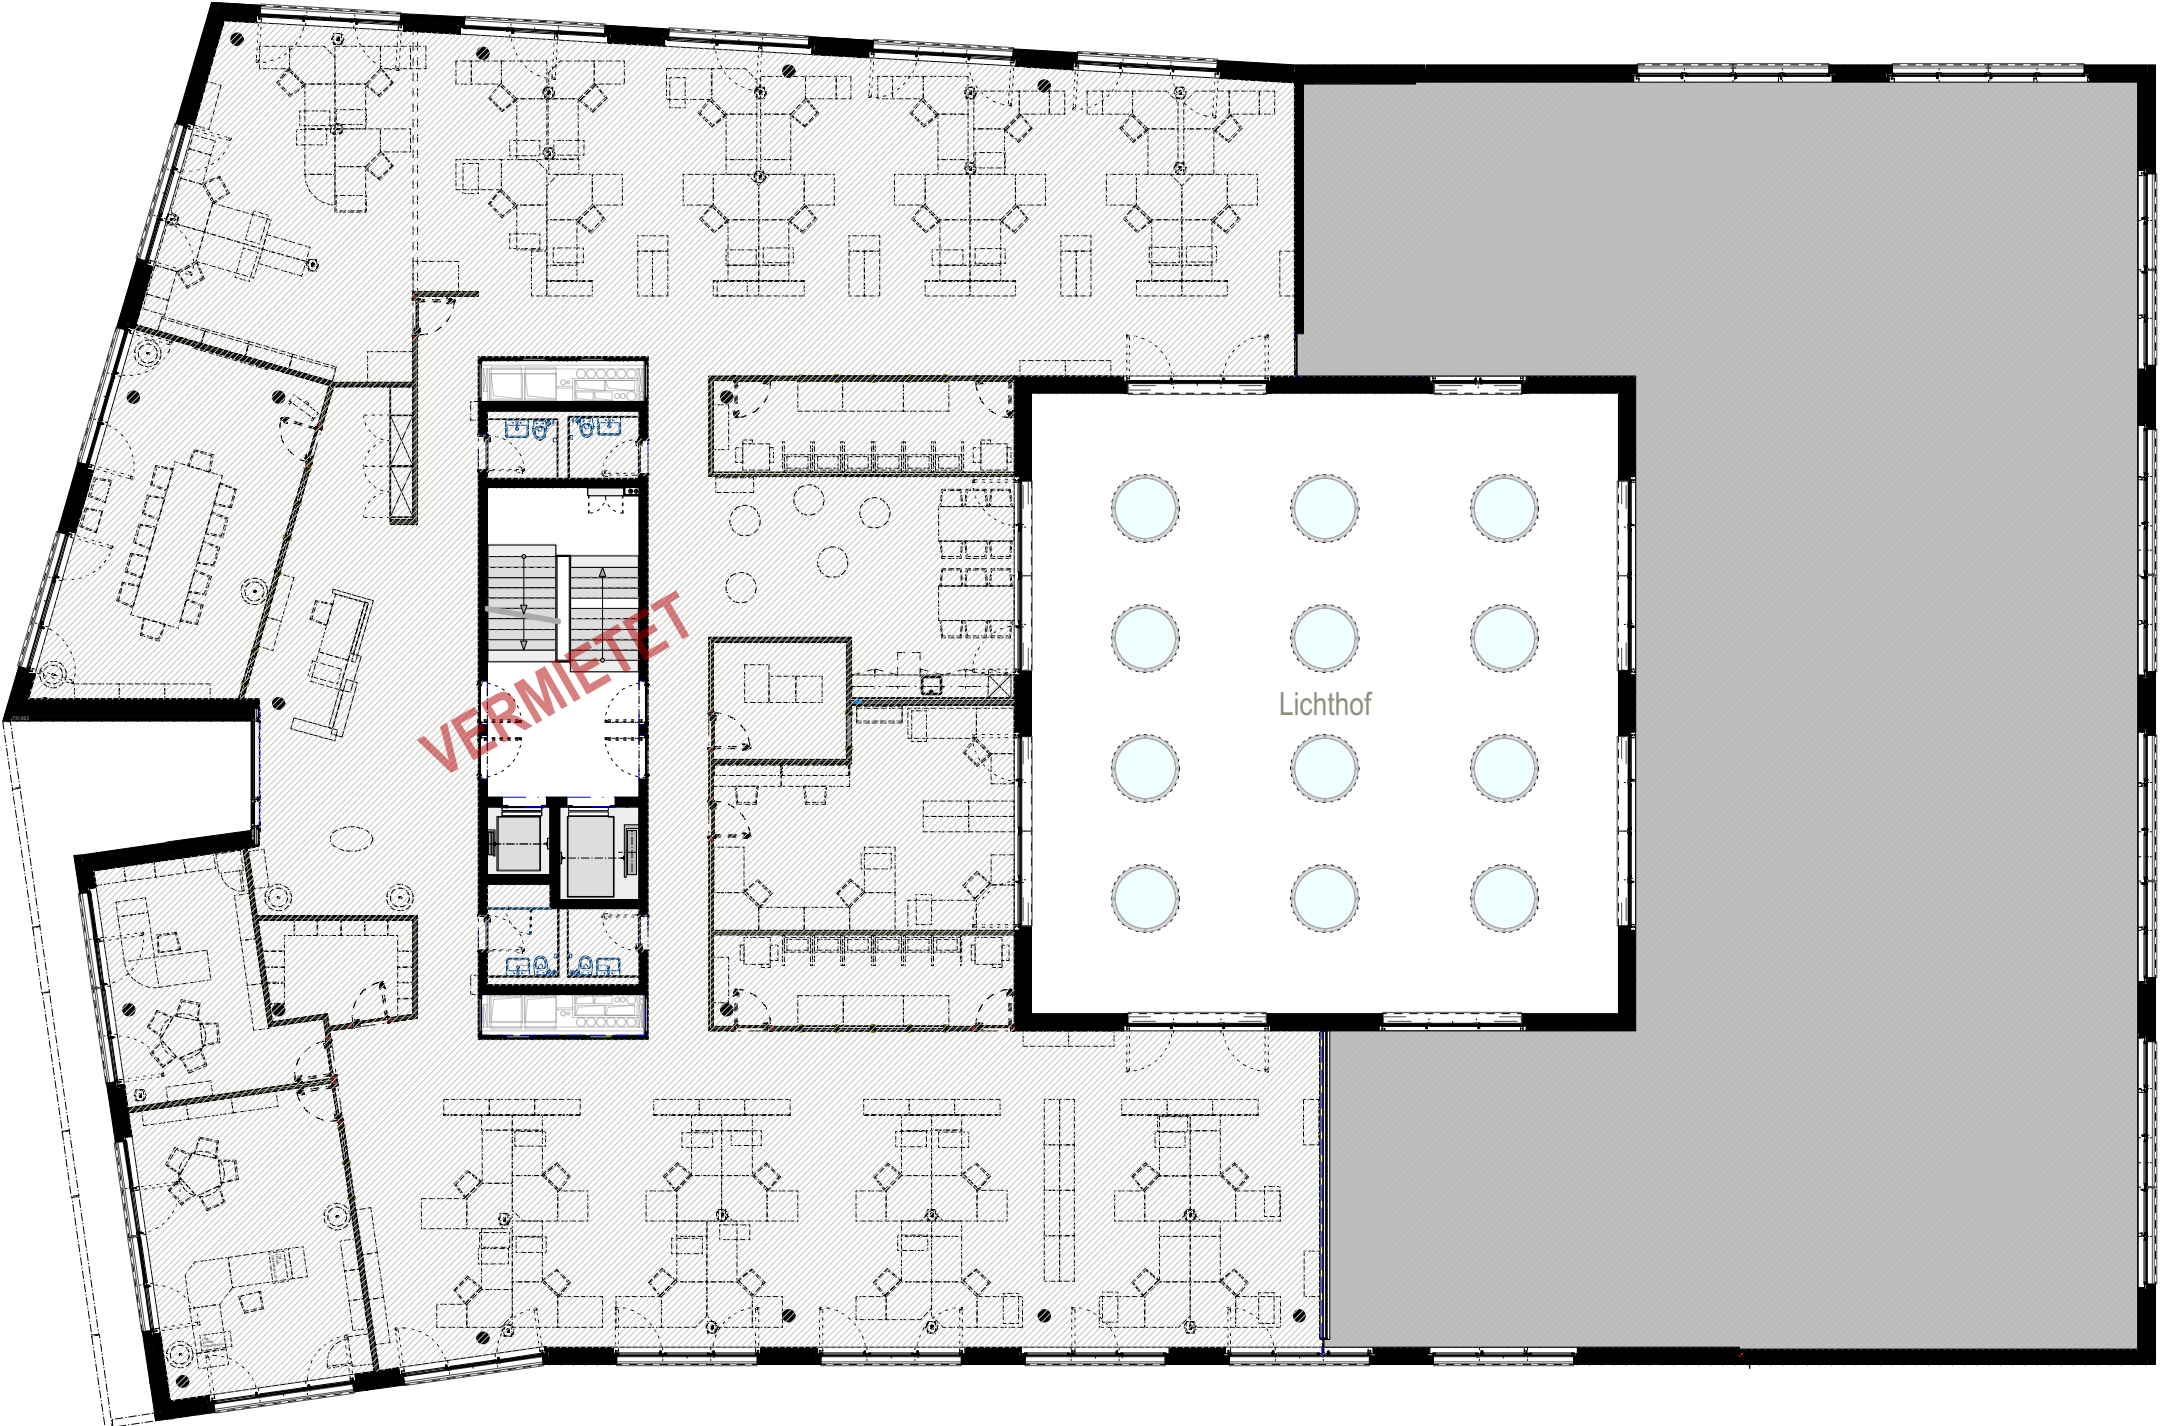

BRAIN-PARK 8304 WALLISELLEN

Kontaktperson: Red Real Estate GmbH T +41 43 211 04 00
Frau Baslerstrasse 60 F +41 79 263 09 45
Stefanie Hamburger CH-8048 Zürich www.redrealstate.ch

OBERGESCHOSS 1

vermietet

Stockwerk Flächen
mietbare Fläche total: 867 m²
noch mietbare Fläche: — m²
Raumhöhe: 3.10 m¹

Stockwerk Belegung
Belegung optimal: 46 AP
Belegung maximal: 50 AP