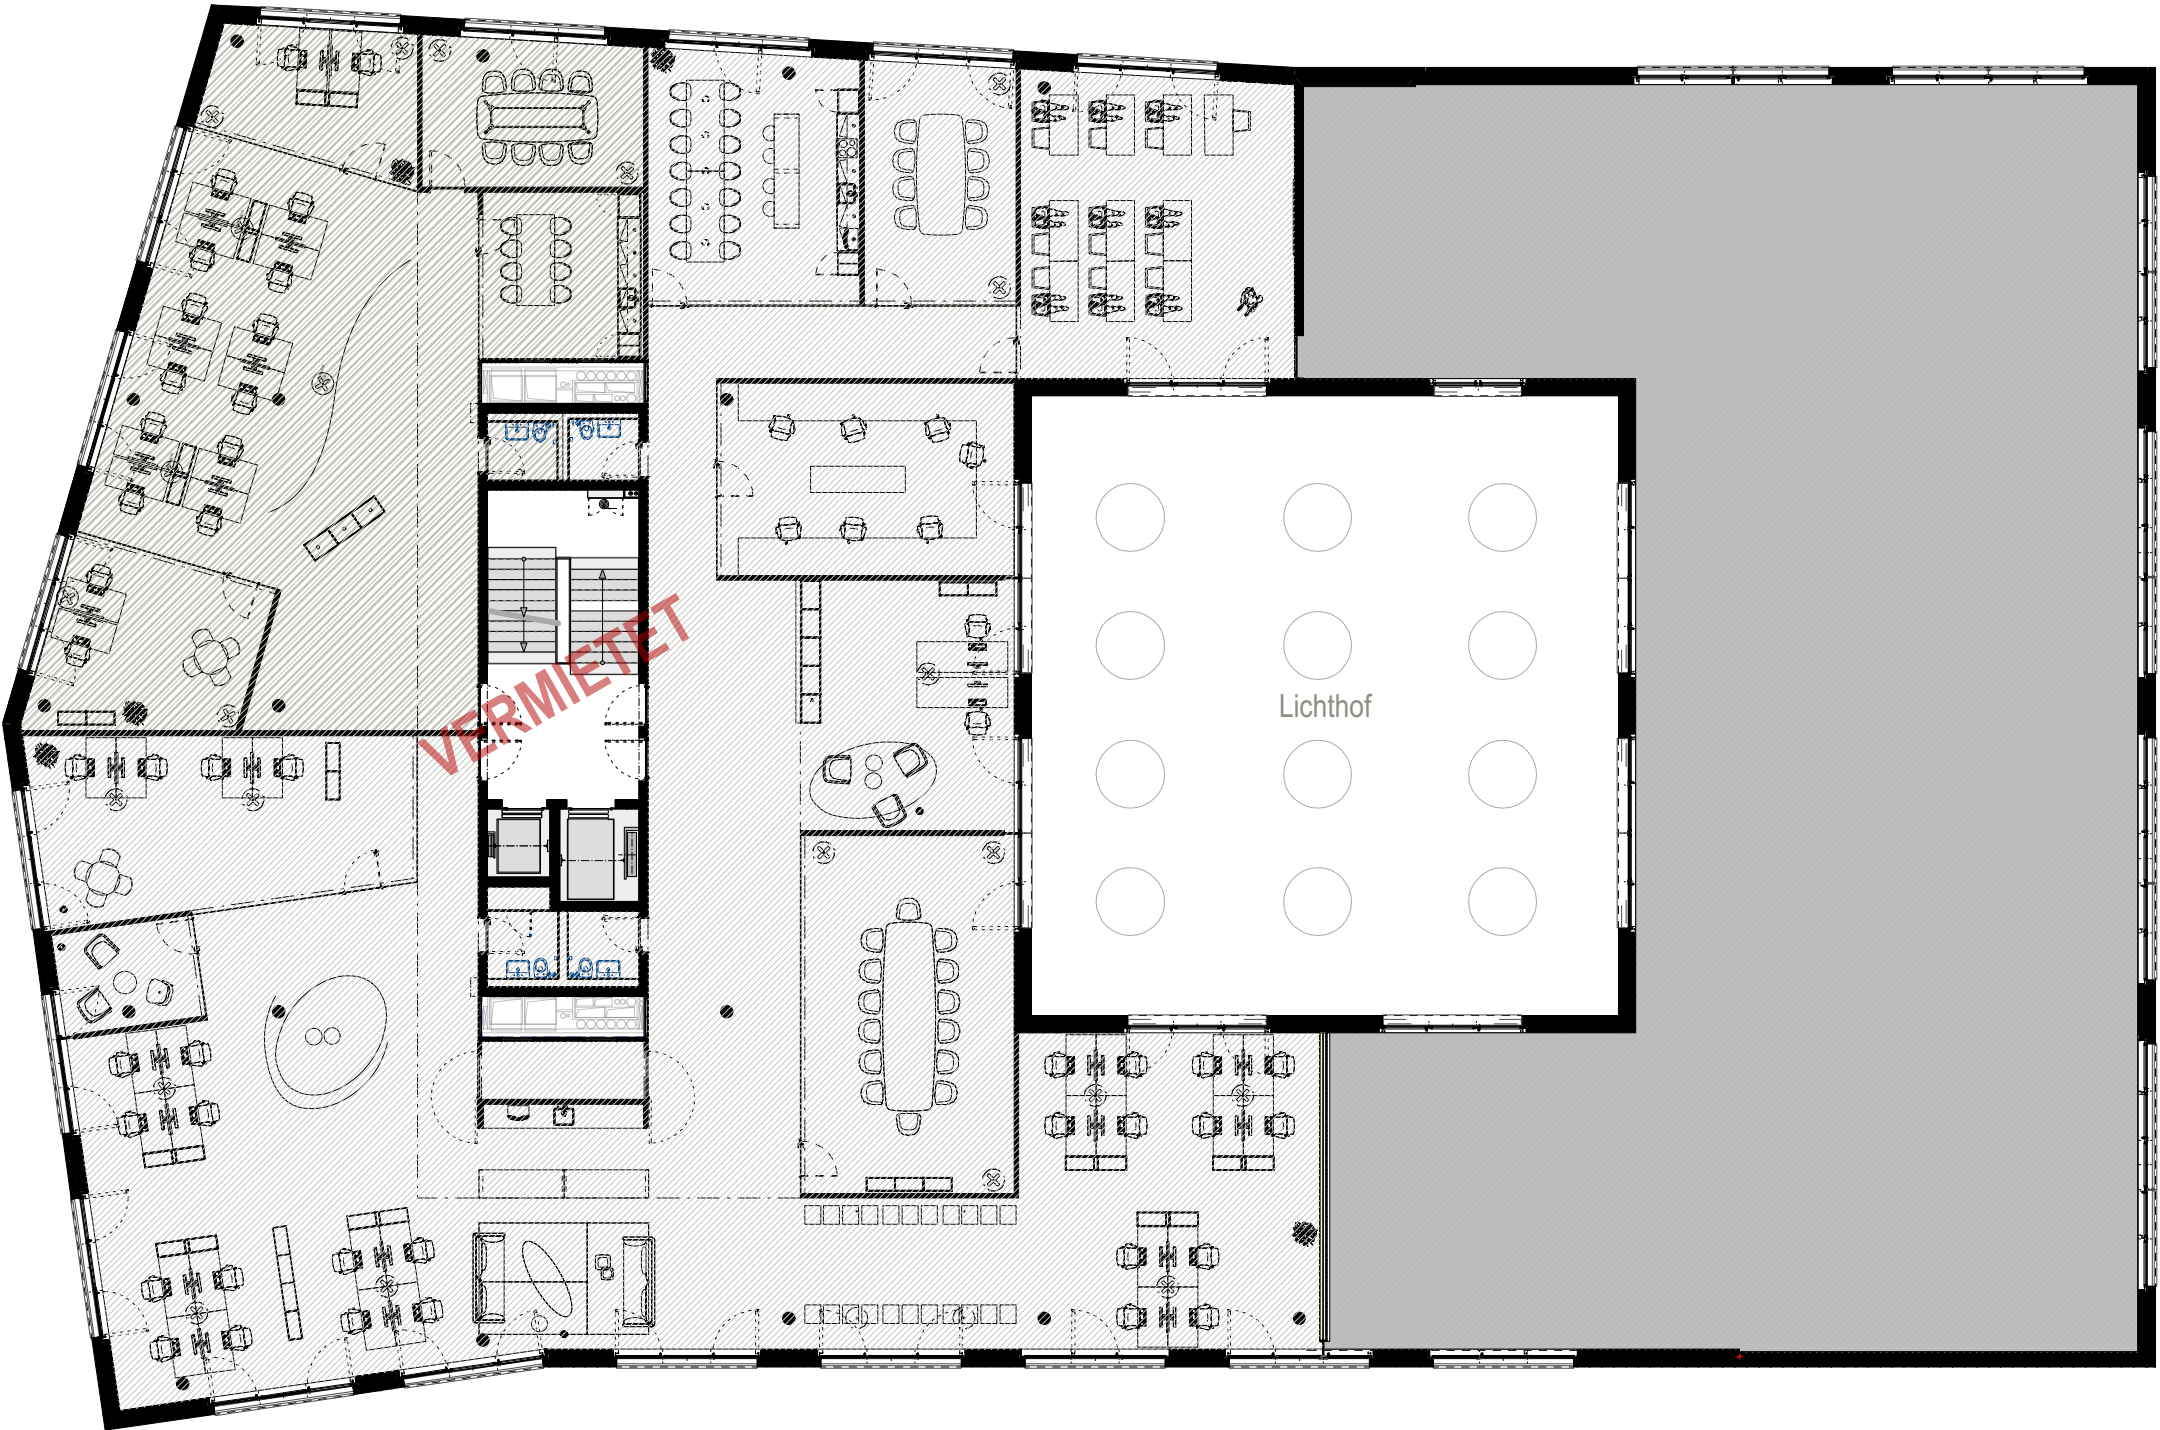

BRAIN-PARK 8304 WALLISELLEN

Kontaktperson: Red Real Estate GmbH T +41 43 211 04 00
Frau Baslerstrasse 60 F +41 79 263 09 45
Stefanie Hamburger CH-8048 Zürich www.redrealstate.ch

OBERGESCHOSS 3

vermietet

Stockwerk Flächen
mietbare Fläche total: 912 m²
noch mietbare Fläche: — m²
Raumhöhe: 3.10 m¹

Stockwerk Belegung
Belegung optimal: 60 AP
Belegung maximal: 80 AP