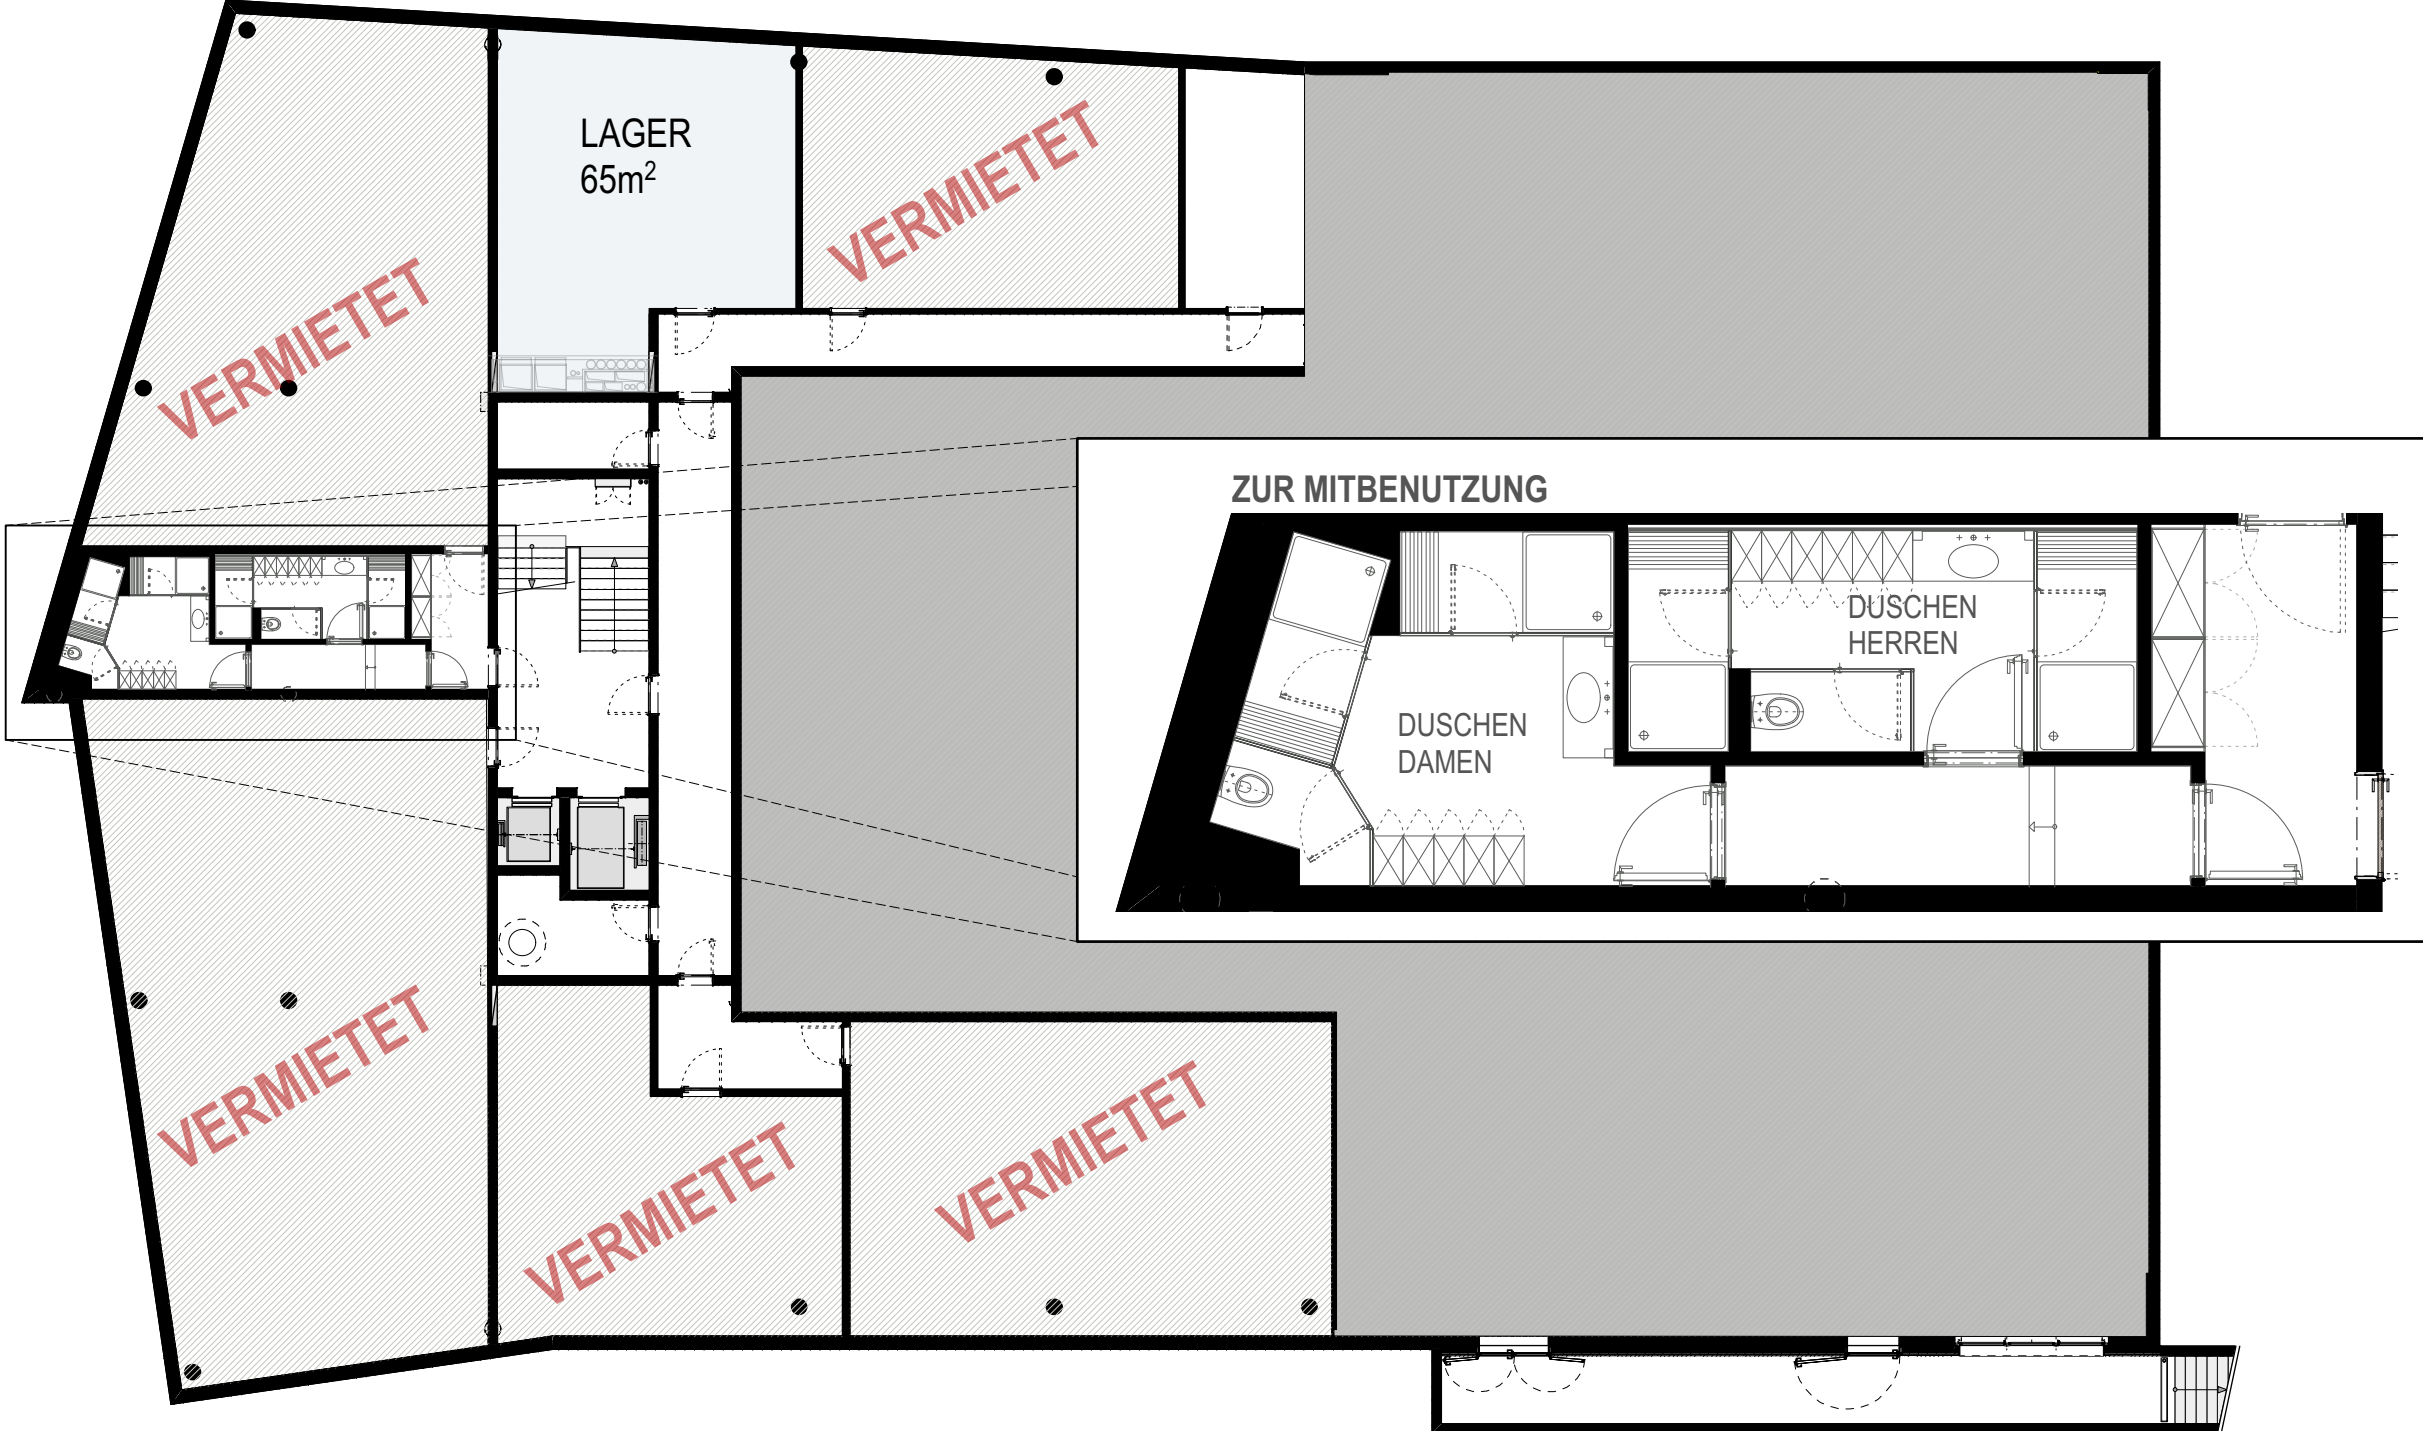

BRAIN-PARK 8304 WALLISELLEN

Red Real Estate Group AG
 Baslerstrasse 60
 CH-8048 Zürich
 T +41 43 211 04 00
 F +41 79 263 09 45
 www.redrealestate.ch

Kontaktperson
 Stefanie Hamburger

UNTERGESCHOSS

edel-rohbau
 Stockwerk Flächen
 mietbare Fläche total: 600 m²
noch mietbare Fläche: 65 m²
 Raumhöhe: 3.05 m¹

Stockwerk Belegung
 Belegung optimal: — AP
 Belegung maximal: — AP